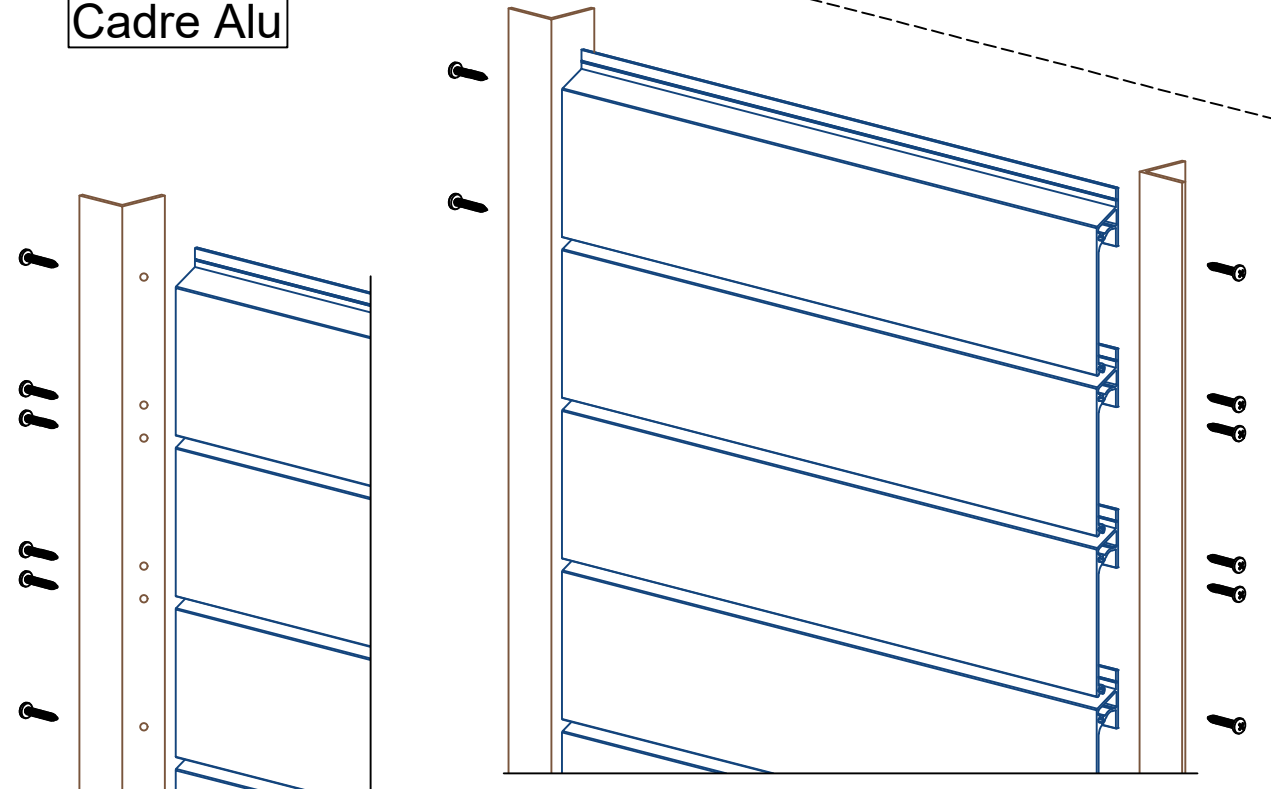

Pièce d'accroche
Connecting piece
LV064

GAMME EOLE
Bardage ventilant

Cadre Alu

Commercial / Usine
Tél.: 33 2 37 90 46 46
contact@sab-inter.com