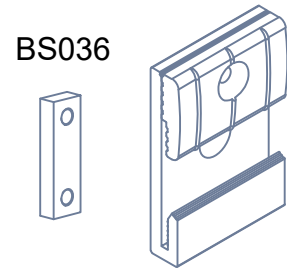

Pièce d'accroche
Connecting piece
LV064

GAMME EOLE
Bardage ventilant

Cadre Alu

Commercial / Usine
Tél.: 33 2 37 90 46 46
contact@sab-inter.com