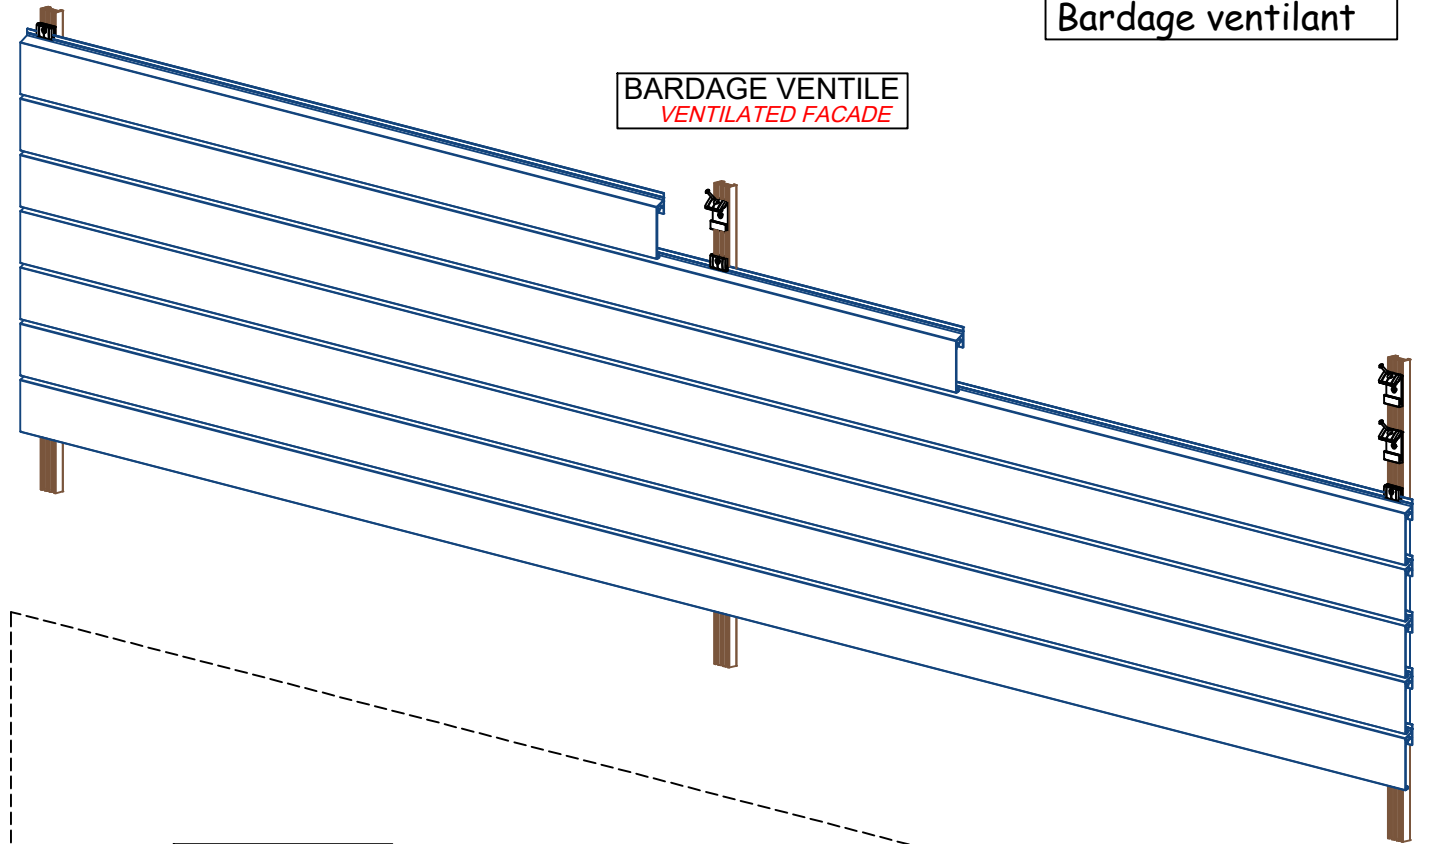

Pièce d'accroche
Connecting piece
LV064

GAMME EOLE
Bardage ventilant

Cadre Alu

Commercial / Usine
Tél.: 33 2 37 90 46 46
contact@sab-inter.com