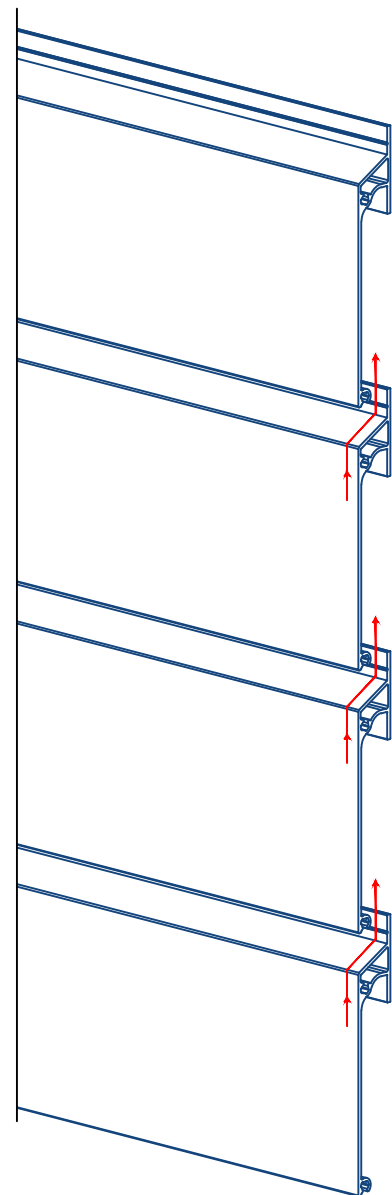

Pièce d'accroche
Connecting piece
LV064

GAMME EOLE
Bardage ventilant

Cadre Alu

Commercial / Usine
Tél.: 33 2 37 90 46 46
contact@sab-inter.com