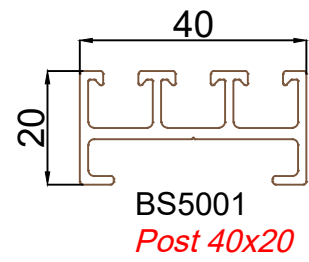

Pièce d'accroche
Connecting piece
LV064

GAMME EOLE
Bardage ventilant

Cadre Alu

Commercial / Usine
Tél.: 33 2 37 90 46 46
contact@sab-inter.com