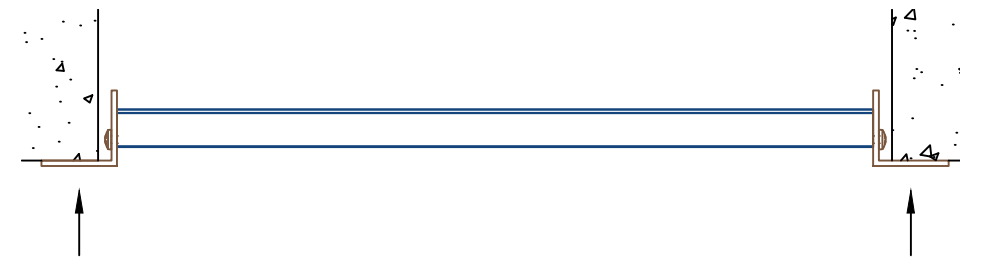

Pièce d'accroche
Connecting piece
LV064

GAMME EOLE
Bardage ventilant

Cadre Alu

Commercial / Usine
Tél.: 33 2 37 90 46 46
contact@sab-inter.com